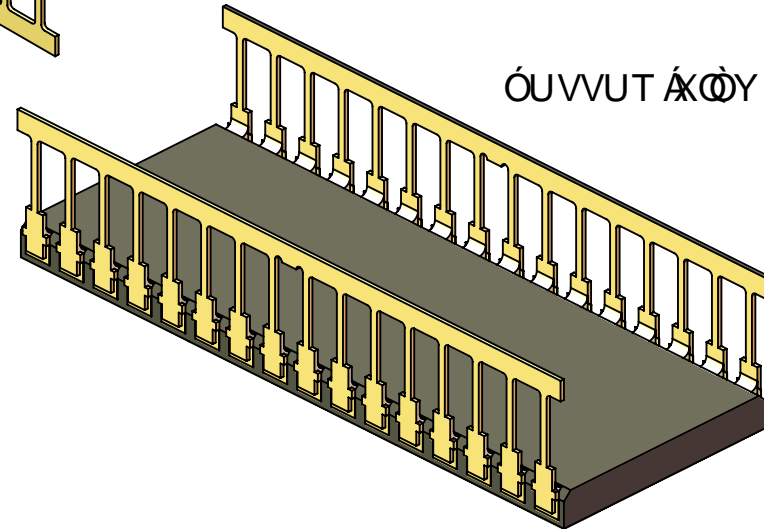

6 CB8-B; 'D58 G

Τ ΟΥΟΪΪΖΟΕ/ΩΡ

ΕΡΕΥΝΗΤΗΡΙΟ ΠΕΤΡΟΥ
 ΥΠΟΥΡΓΕΙΟ

D5 FH'BI A69F 'H56 @		
D5 FH'BI A69F	8-9 'D58	8 K;
ΟΟΥΟΩΗΖΑ ΉΗ €Α	ΟΥΣΟ	ΓΓΙΙ €

TopLine®			
ΥΟΑΣΟ		ΟΟΥΟΩΗΖΑ ΉΗ €Α ΥΟΑΗΙ €Ι €ΕΤ ΣΑ	
ΥΟΑΣΟ ΓΓΓ	ΥΑΟ Ε	ΟΥΑΥ ΘΟΑΥΕ ΓΓΙΙ €	ΥΟΧ Ε
ΟΥΑΥ ΥΑΥΟΑΣΟ ΘΟΥΑΥ ΘΟ			ΥΠΟΟΝ/ΑΥΟΑΗ

AC89 @G

ΌΥΣÖÁÔÇXQÿ

ÓΥWVUT ÁÇÒÿ

D5 FH'BI A 69F 'H56 @		
D5 FH'BI A 69F	8-9 'D58	8 K ;
ÔÓÛÔΩΗÇÁ ÈËΗ	ÓΥΣÖ	GFÍÎ €

TopLine®			
VαΨÖ ÔÓÛÔΩΗÇÁ ÈËΗ €Á ΥΑΘÁΗ Ι ÇΙ €ΕΤ ÇΑ			
ΥΟΑΣÖ ÇÈ Κ	ΥΑÖ ÇΕ	ÓÛΑÿ ΦÖΑÿΕ GFÍÎ €	ÛÖΧ ÇΕ
ÓΥΑÿ V VÁÛÖΑΣÖÁÛΑÿ ΦÖ			ÛΡÖÖVÁΗÛÇÁΗ