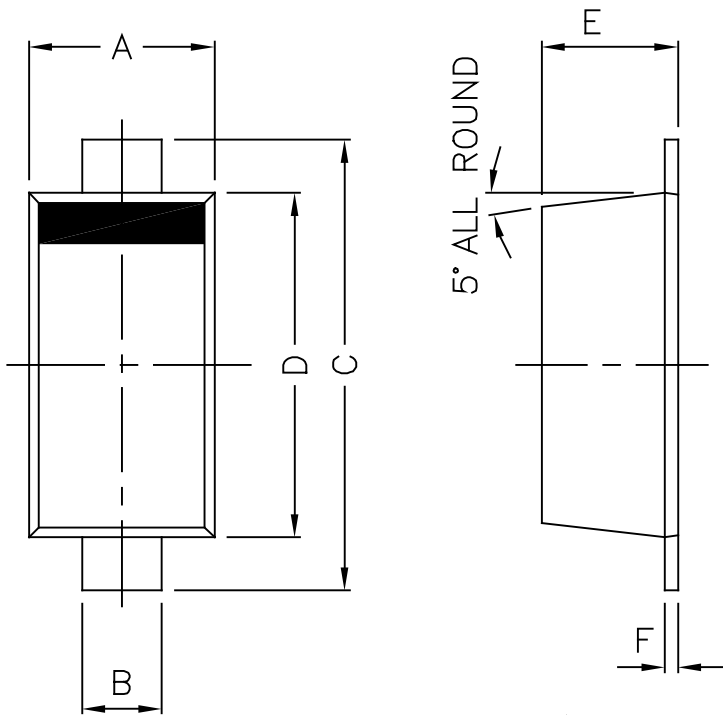

## PACKAGE SOD123F

DIM	MIN.	MAX.
A	1.55	1.65
B	0.5	0.6
C	3.7	3.9
D	2.6	2.7
E	1.05	1.15
F	0.127	0.135

All dimensions are in mm