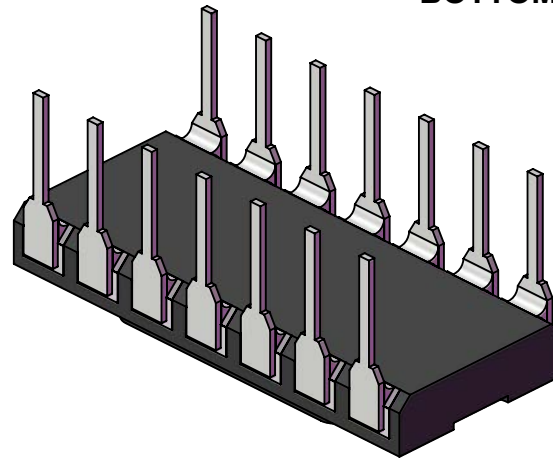

MODELS

TOP VIEW

BOTTOM VIEW

PART NUMBER TABLE

PART NUMBER	PLATING	DWG
00000FI TH00P	P0S0S	FI FI EH

TopLine®

varso 00000FI TH00P Q
S000/S0P0VPAEFI EH0P

00000 IK	0000 CE	0000 0000UE FI FI EH	0000 CE
-------------	------------	-------------------------	------------