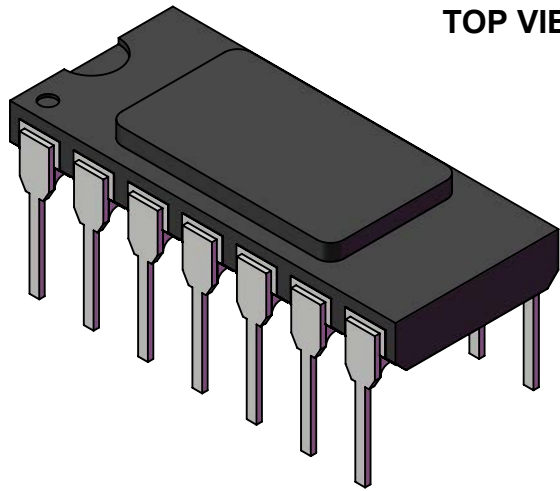

MODELS

TOP VIEW

BOTTOM VIEW

PART NUMBER TABLE

PART NUMBER	PLATING	DWG
00000FI TH00P	P0S0S	FI FI EH

TopLine®

varso 00000FI TH00P Q
S000/S0P0VPAEFI EH0P

00000 IK	0000 CE	0000 0000UE FI FI EH	0000 CE
-------------	------------	-------------------------	------------

0000V000000000 0000 0000 0000/G00000