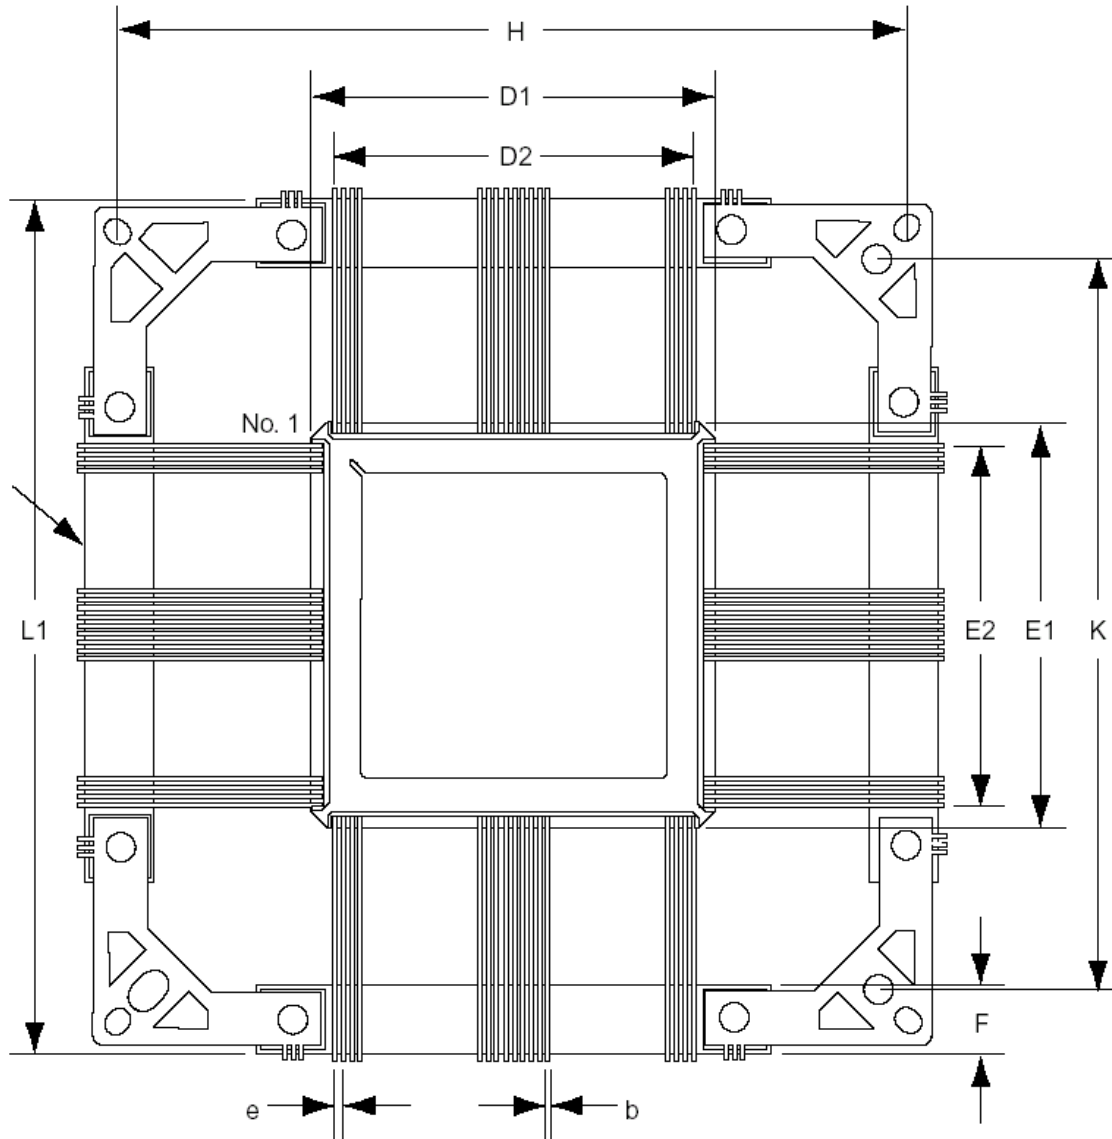

**TopLine™**

CERQUAD256F19.7  
36mm Sq. Pitch = 0.5mm

**Top View**

**Side View**

CERQUAD256F19.7  
36mm Sq. Pitch = 0.5mm

	<b>CQFP 256</b>		
<b>Symbol</b>	<b>Min.</b>	<b>Nom.</b>	<b>Max.</b>
A	2.28	2.67	3.06
A1	1.93	2.29	2.65
b	0.18	0.20	0.22
c	0.11	0.15	0.18
D1/E1	35.64	36.00	36.36
D2/E2	31.5 BSC		
e	0.50 BSC		
F	7.05	7.75	8.45
H	70.00 BSC		
K	65.90 BSC		
L1	74.60	75.00	75.40