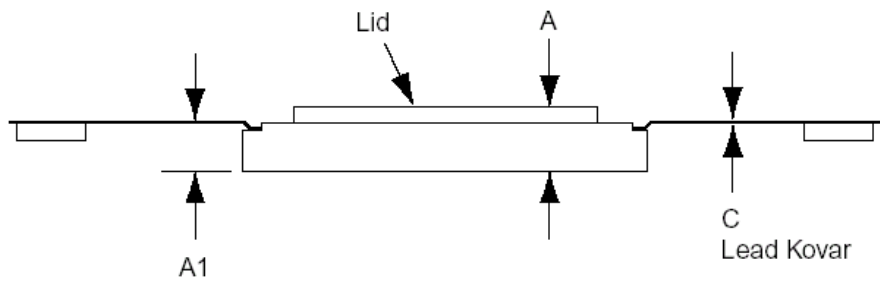

**TopLine™**

CERQUAD256F19.7  
36mm Sq. Pitch = 0.5mm

**Top View**

**Side View**

CERQUAD256F19.7  
36mm Sq. Pitch = 0.5mm

	<b>CQFP 256</b>		
<b>Symbol</b>	<b>Min.</b>	<b>Nom.</b>	<b>Max.</b>
A	2.28	2.67	3.06
A1	1.93	2.29	2.65
b	0.18	0.20	0.22
c	0.11	0.15	0.18
D1/E1	35.64	36.00	36.36
D2/E2	31.5 BSC		
e	0.50 BSC		
F	7.05	7.75	8.45
H	70.00 BSC		
K	65.90 BSC		
L1	74.60	75.00	75.40