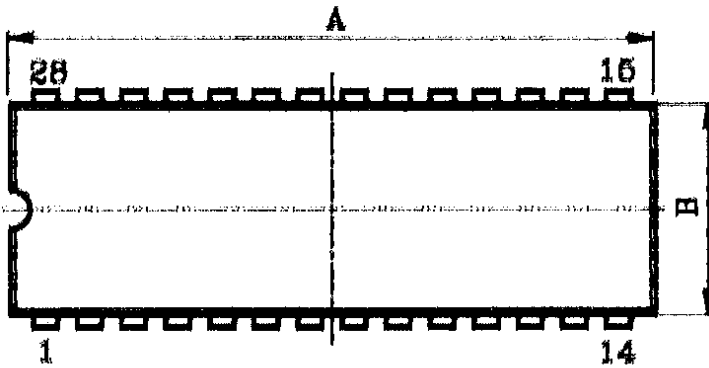

TopLine SDIP28M4 400 mil

DIM	MILLIMETERS
A	25.6±0.2
B	8.8±0.2
C	3.3±0.2
D	1.0±0.1
d	0.46±0.1
G	0.3 MIN
H	3.8±0.3
L	3.0±0.3
P	1.778
T	0.25+0.1/-0.05
W	10.16
θ	0 - 15°