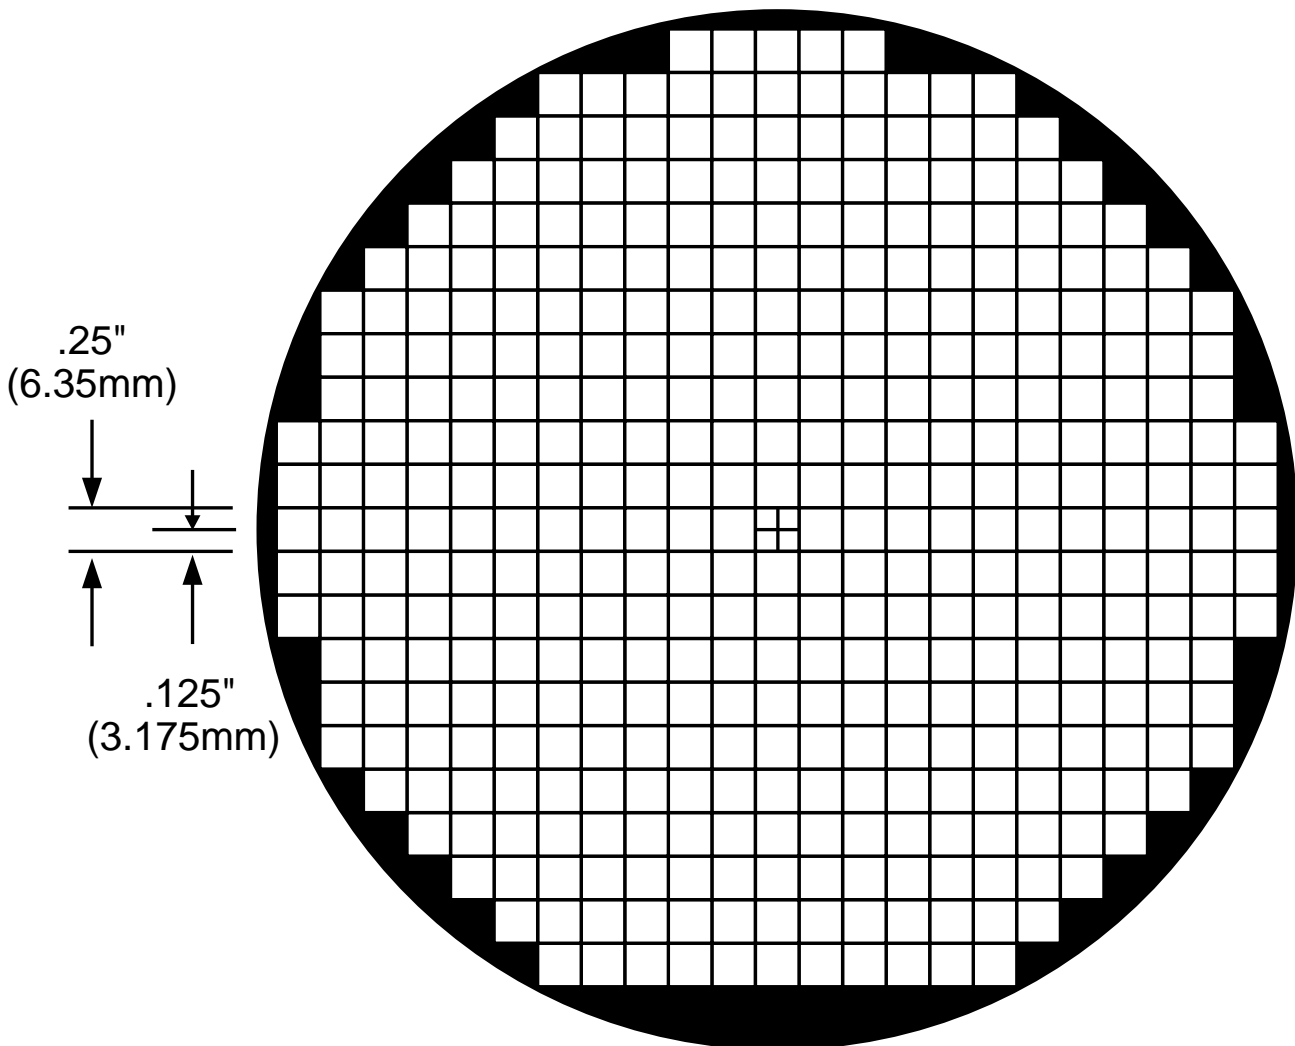

6-INCH WAFER
CFCW48D6.3E457
YIELD 396

Yield
5
11
13
15
17
19
21
21
21
23
23
23
23
23
21
21
21
19
17
15
13
11