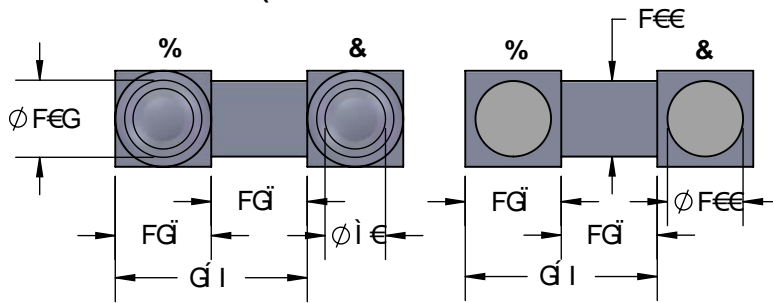

D5 FH`BI A69F`H56 @

ÚCÉÚVÁWT ÓÓÜ	ÓWT ÚÁCŠSUŸ	ÚCZÓ	ÓWT Ú	ÖÖVCKŠ
ØH € ÖG€FÍ ÖGÍ I ÈÖ	ÚCÖÁ(Á) C€ Ö	∅ FEGÁ ÓWT Ú	ŸÖÜ	I
ØH € ÖG€FÍ ÖGÍ I ÈÖ	Ú) ÚàÁÖ € &€	∅ FEGÁ ÓWT Ú	ŸÖÜ	I
ØP`H € ÖG€FÍ C€ I ÈÖ	C€ÁÖWT ÚŠÖÜ	∅ I €Á ÚCÖ	PU	F
ØP`H € SG€FÍ C€ I ÈÖ	C€ÁÖWT ÚŠÖÜ	∅ FEEÁ ÚCÖ	PU	G

GC@9F`6I AD`D58
89H5=@('5B8`+

K`F9`6CB8`B; `D58
89H5=@&