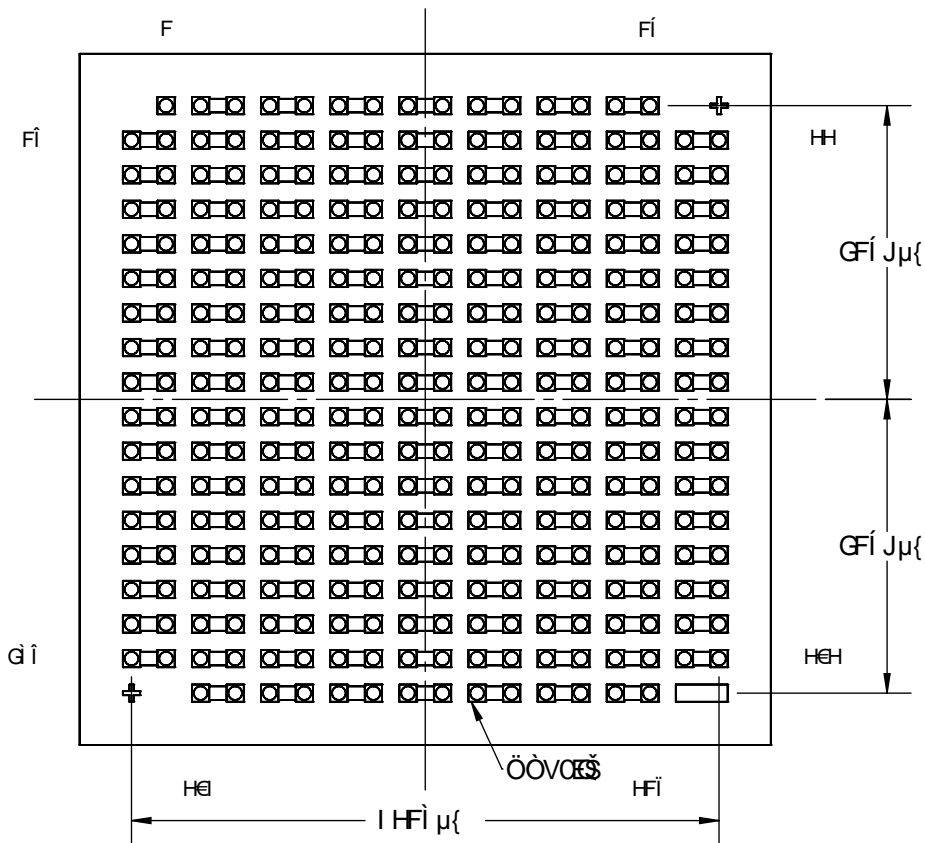

TopLine®

ναρό ΩΗ € ΑΓI { ΑΥΟΠ
 ΩΩ/ΩΠΩ/ΩΑ/ΑI {

ύαό FÍ € F	ύαό CE	ούαυ αόΑυΕ HHFÍ FG	ύαυ CE
------------	--------	--------------------	--------

ούΑυVύαόσούαυ αό ΥΠΟΩVΑΥΩΑ

CI H@B9`8=A9BG=CBG

8-9`G-89

6I AD`G-89