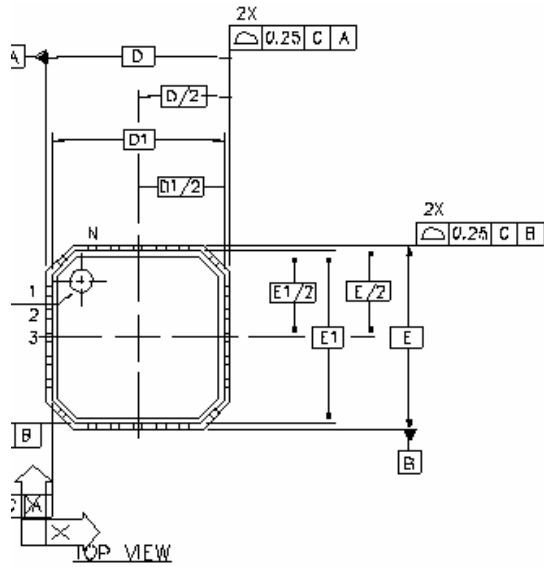

MLF Dimension 4mm x 4mm

MLF12M.8

SYMBOL	PITCH VARIATION A		
	MIN.	NOM.	MAX.
e	0.80 BSC		
N	12		
Nd	3		
Ne	3		
L	0.50	0.60	0.75
b	0.28	0.33	0.40
Q	0.30	0.40	0.65

MLF16M.65

SYMBOL	PITCH VARIATION B		
	MIN.	NOM.	MAX.
e	0.65 BSC		
N	16		
Nd	4		
Ne	4		
L	0.50	0.60	0.75
b	0.23	0.28	0.35
Q	0.30	0.40	0.65

MLF20M.5

SYMBOL	PITCH VARIATION C		
	MIN.	NOM.	MAX.
e	0.50 BSC		
N	20		
Nd	5		
Ne	5		
L	0.50	0.60	0.75
b	0.18	0.23	0.30
Q	0.30	0.40	0.65

MLF24M.5

SYMBOL	PITCH VARIATION D		
	MIN.	NOM.	MAX.
e	0.50 BSC		
N	24		
Nd	6		
Ne	6		
L	0.30	0.40	0.55
b	0.18	0.23	0.30
Q	0.00	0.20	0.45