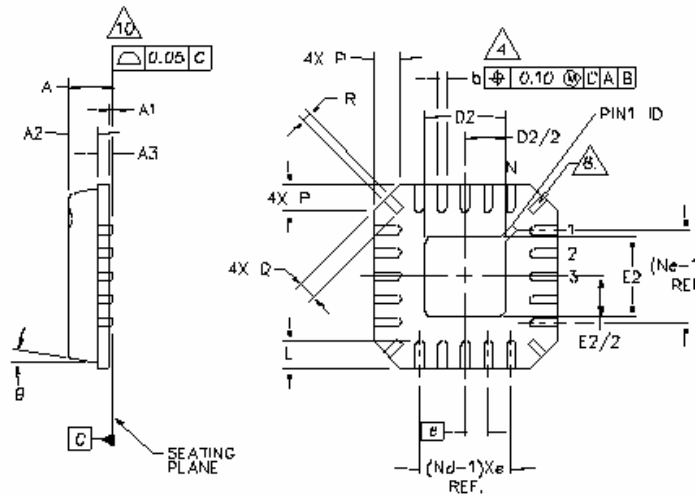

MLF Dimension 4mm x 4mm

MLF12M.8

SYMBOL	PITCH VARIATION A		
	MIN.	NOM.	MAX.
e	0.80 BSC		
N	12		
Nd	3		
Ne	3		
L	0.50	0.60	0.75
b	0.28	0.33	0.40
Q	0.30	0.40	0.65

MLF16M.65

SYMBOL	PITCH VARIATION B		
	MIN.	NOM.	MAX.
e	0.65 BSC		
N	16		
Nd	4		
Ne	4		
L	0.50	0.60	0.75
b	0.23	0.28	0.35
Q	0.30	0.40	0.65

MLF20M.5

SYMBOL	PITCH VARIATION C		
	MIN.	NOM.	MAX.
e	0.50 BSC		
N	20		
Nd	5		
Ne	5		
L	0.50	0.60	0.75
b	0.18	0.23	0.30
Q	0.30	0.40	0.65

MLF24M.5

SYMBOL	PITCH VARIATION D		
	MIN.	NOM.	MAX.
e	0.50 BSC		
N	24		
Nd	6		
Ne	6		
L	0.30	0.40	0.55
b	0.18	0.23	0.30
Q	0.00	0.20	0.45