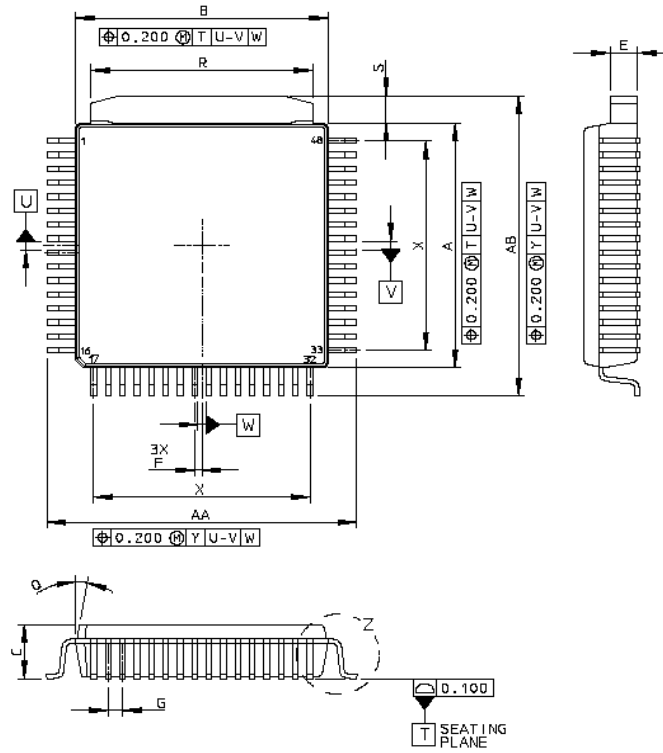

# HQFP48/64T.8F-DE PACKAGE OUTLINE & DIMENSIONS

DIM	MILLIMETERS	
	MIN	MAX
A	13.900	14.100
B	13.900	14.100
C	2.977	3.277
D	0.275	0.457
E	1.473	1.574
F	0.400 BSC	
G	0.800 BSC	
H	0.0889 BSC	
J	0.229	0.330
K	0.700	1.000
L	1.600 REF	
M	0.200	0.388
N	0.200	---
P	0°	6°
Q	5°	15°
R	12.200	12.400
S	1.375	1.575
U	---	1.000
V	---	1.000
X	12.000 REF	
AA	16.993	17.297
AB	17.000	17.325
AC	10.000	---
AD	13.000	---
AE	0.229	0.279
AF	0.275	0.450
AG	7.800	---
AH	---	2.745
AJ	10.000	---