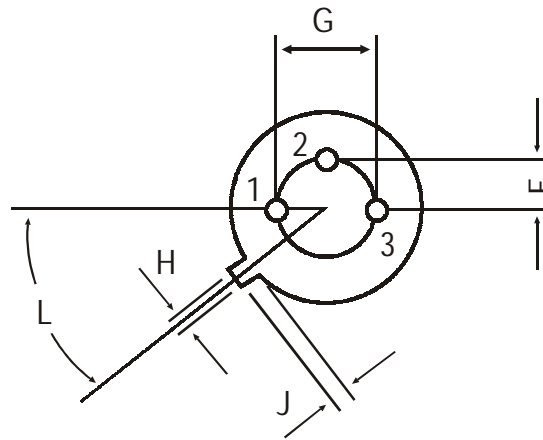

## TO-18 Metal Can Package

All dimensions in mm.

DIM	MIN	MAX
A	5.24	5.84
B	4.52	4.97
C	4.31	5.33
D	0.40	0.53
E	—	0.76
F	—	1.27
G	—	2.97
H	0.91	1.17
J	0.71	1.21
K	12.70	—
L	45 DEG	

PIN Type

- a. Tin (Sn)
- b. Gold (Au)
- c. Sn Pb