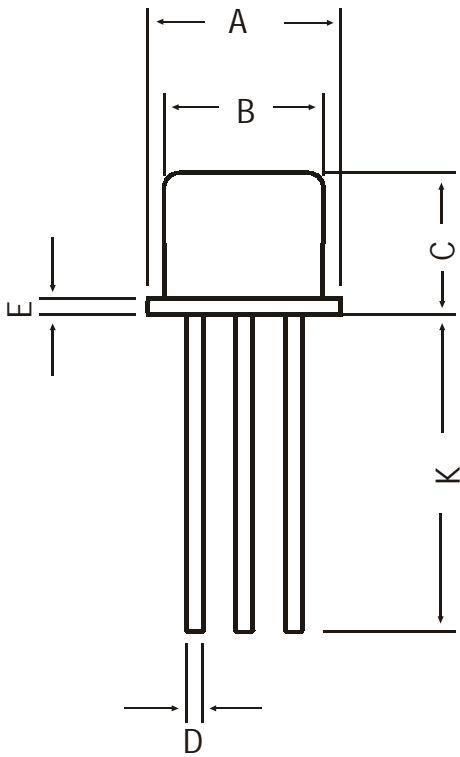

## TO-18 Metal Can Package

All dimensions in mm.

DIM	MIN	MAX
A	5.24	5.84
B	4.52	4.97
C	4.31	5.33
D	0.40	0.53
E	—	0.76
F	—	1.27
G	—	2.97
H	0.91	1.17
J	0.71	1.21
K	12.70	—
L	45 DEG	

PIN Type

- a. Tin (Sn)
- b. Gold (Au)
- c. Sn Pb