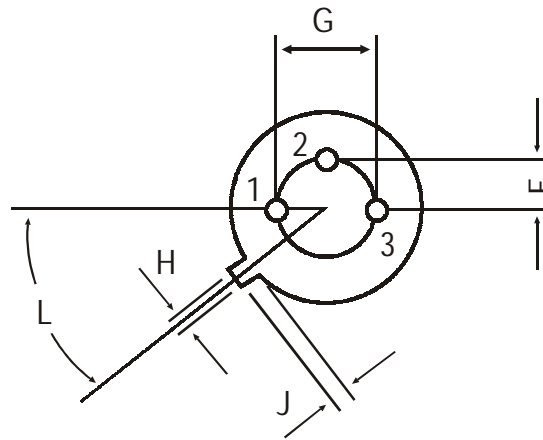

TopLine

TO-18 Metal Can Package

All dimensions in mm.

DIM	MIN	MAX
A	5.24	5.84
B	4.52	4.97
C	4.31	5.33
D	0.40	0.53
E	—	0.76
F	—	1.27
G	—	2.97
H	0.91	1.17
J	0.71	1.21
K	12.70	—
L	45 DEG	

PIN Type

- a. Tin (Sn)
- b. Gold (Au)
- c. Sn Pb