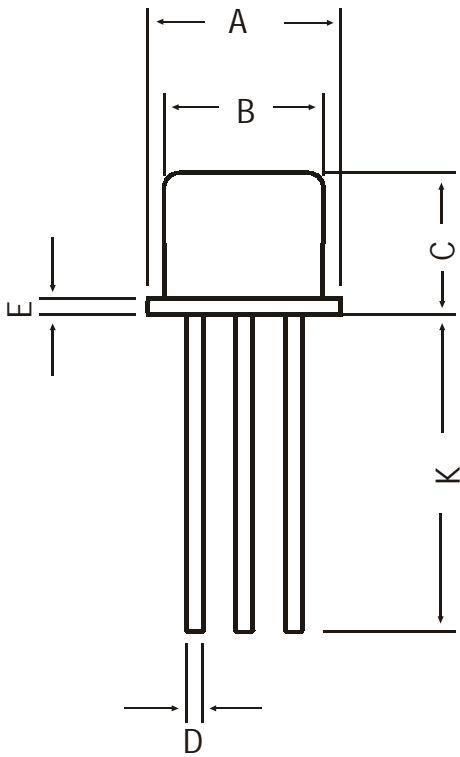

TopLine

TO-18 Metal Can Package

All dimensions in mm.

DIM	MIN	MAX
A	5.24	5.84
B	4.52	4.97
C	4.31	5.33
D	0.40	0.53
E	—	0.76
F	—	1.27
G	—	2.97
H	0.91	1.17
J	0.71	1.21
K	12.70	—
L	45 DEG	

PIN Type

- a. Tin (Sn)
- b. Gold (Au)
- c. Sn Pb