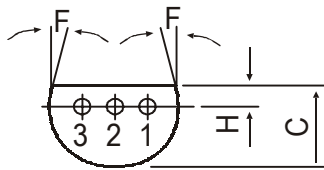

TO-92 Plastic Package

DIM	MIN.	MAX.
A	4.32	5.33
B	4.45	5.20
C	3.18	4.19
D	0.41	0.55
E	0.35	0.50
F	5 DEG	
G	1.14	1.40
H	1.14	1.53
K	12.70	—
L	1.982	2.082

All diminsions in mm.

Packing Detail

PACKAGE	STANDARD PACK		INNER CARTON BOX		OUTER CARTON BOX		
	Details	Net Weight/Qty	Size	Qty	Size	Qty	Gr Wt
TO-92 Bulk	1K/polybag	200 gm/1K pcs	3" x 7.5" x 7.5"	5K	17" x 15" x 13.5"	80K	23 kgs
TO-92 T&A	2K/ammo box	645 gm/2K pcs	12.5" x 8" x 1.8"	2K	17" x 15" x 13.5"	32K	12.5 kgs