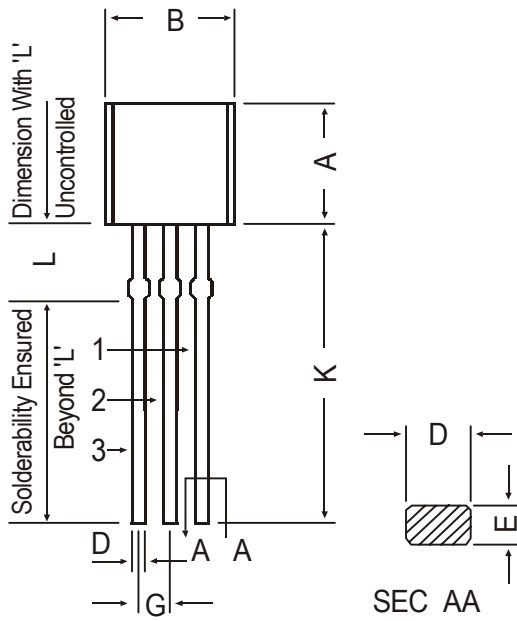

TO-92 Plastic Package

DIM	MIN.	MAX.
A	4.32	5.33
B	4.45	5.20
C	3.18	4.19
D	0.41	0.55
E	0.35	0.50
F	5 DEG	
G	1.14	1.40
H	1.14	1.53
K	12.70	—
L	1.982	2.082

All diminsions in mm.

Packing Detail

PACKAGE	STANDARD PACK		INNER CARTON BOX		OUTER CARTON BOX		
	Details	Net Weight/Qty	Size	Qty	Size	Qty	Gr Wt
TO-92 Bulk	1K/polybag	200 gm/1K pcs	3" x 7.5" x 7.5"	5K	17" x 15" x 13.5"	80K	23 kgs
TO-92 T&A	2K/ammo box	645 gm/2K pcs	12.5" x 8" x 1.8"	2K	17" x 15" x 13.5"	32K	12.5 kgs